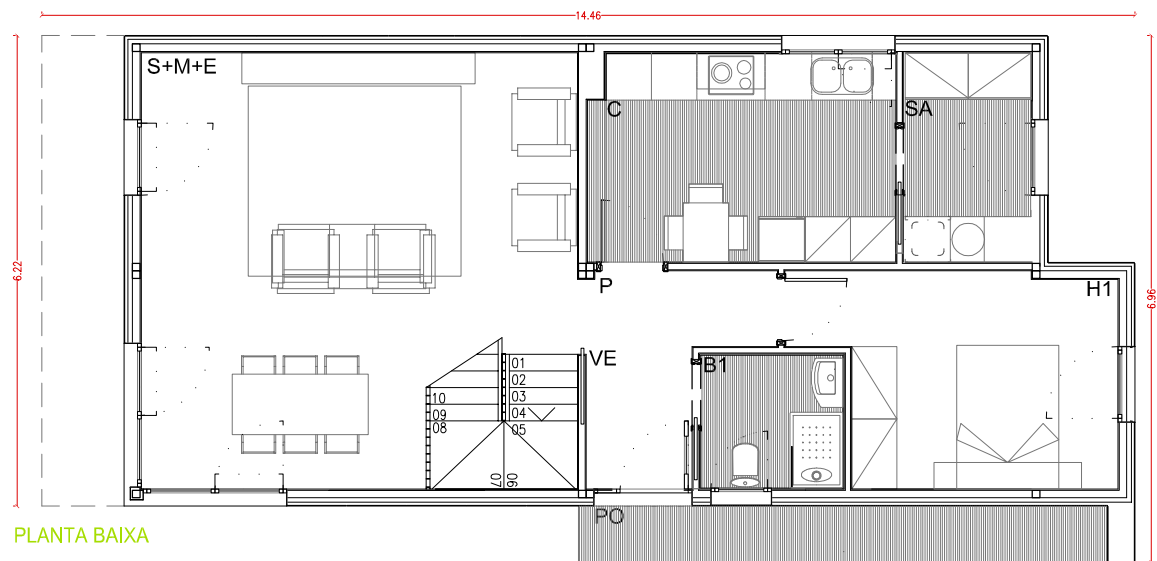

SUPERFÍCIE ÚTIL PB

SALA MENJADOR ESCALA	33.29 m ²
CUINA	11.15 m ²
SAFAREIG	4.68 m ²
VESTÍBUL	2.64 m ²
BANY 1	3.30 m ²
HABITACIÓ 1	10.92 m ²
PASSADÍS	2.52 m ²
TOTAL S. ÚTIL PB	68.50 m²

SUPERFÍCIE ÚTIL P1

HABITACIÓ 2	15.04 m ²
HABITACIÓ 3	9.99 m ²
HABITACIÓ 4	16.97 m ²
BANY 2	5.24 m ²
BANY 3	4.98 m ²
VESTIDOR	4.35 m ²
PASSADÍS	5.11 m ²
BALCÓ	6.29 m ²
TOTAL S. ÚTIL P1	67.97 m²